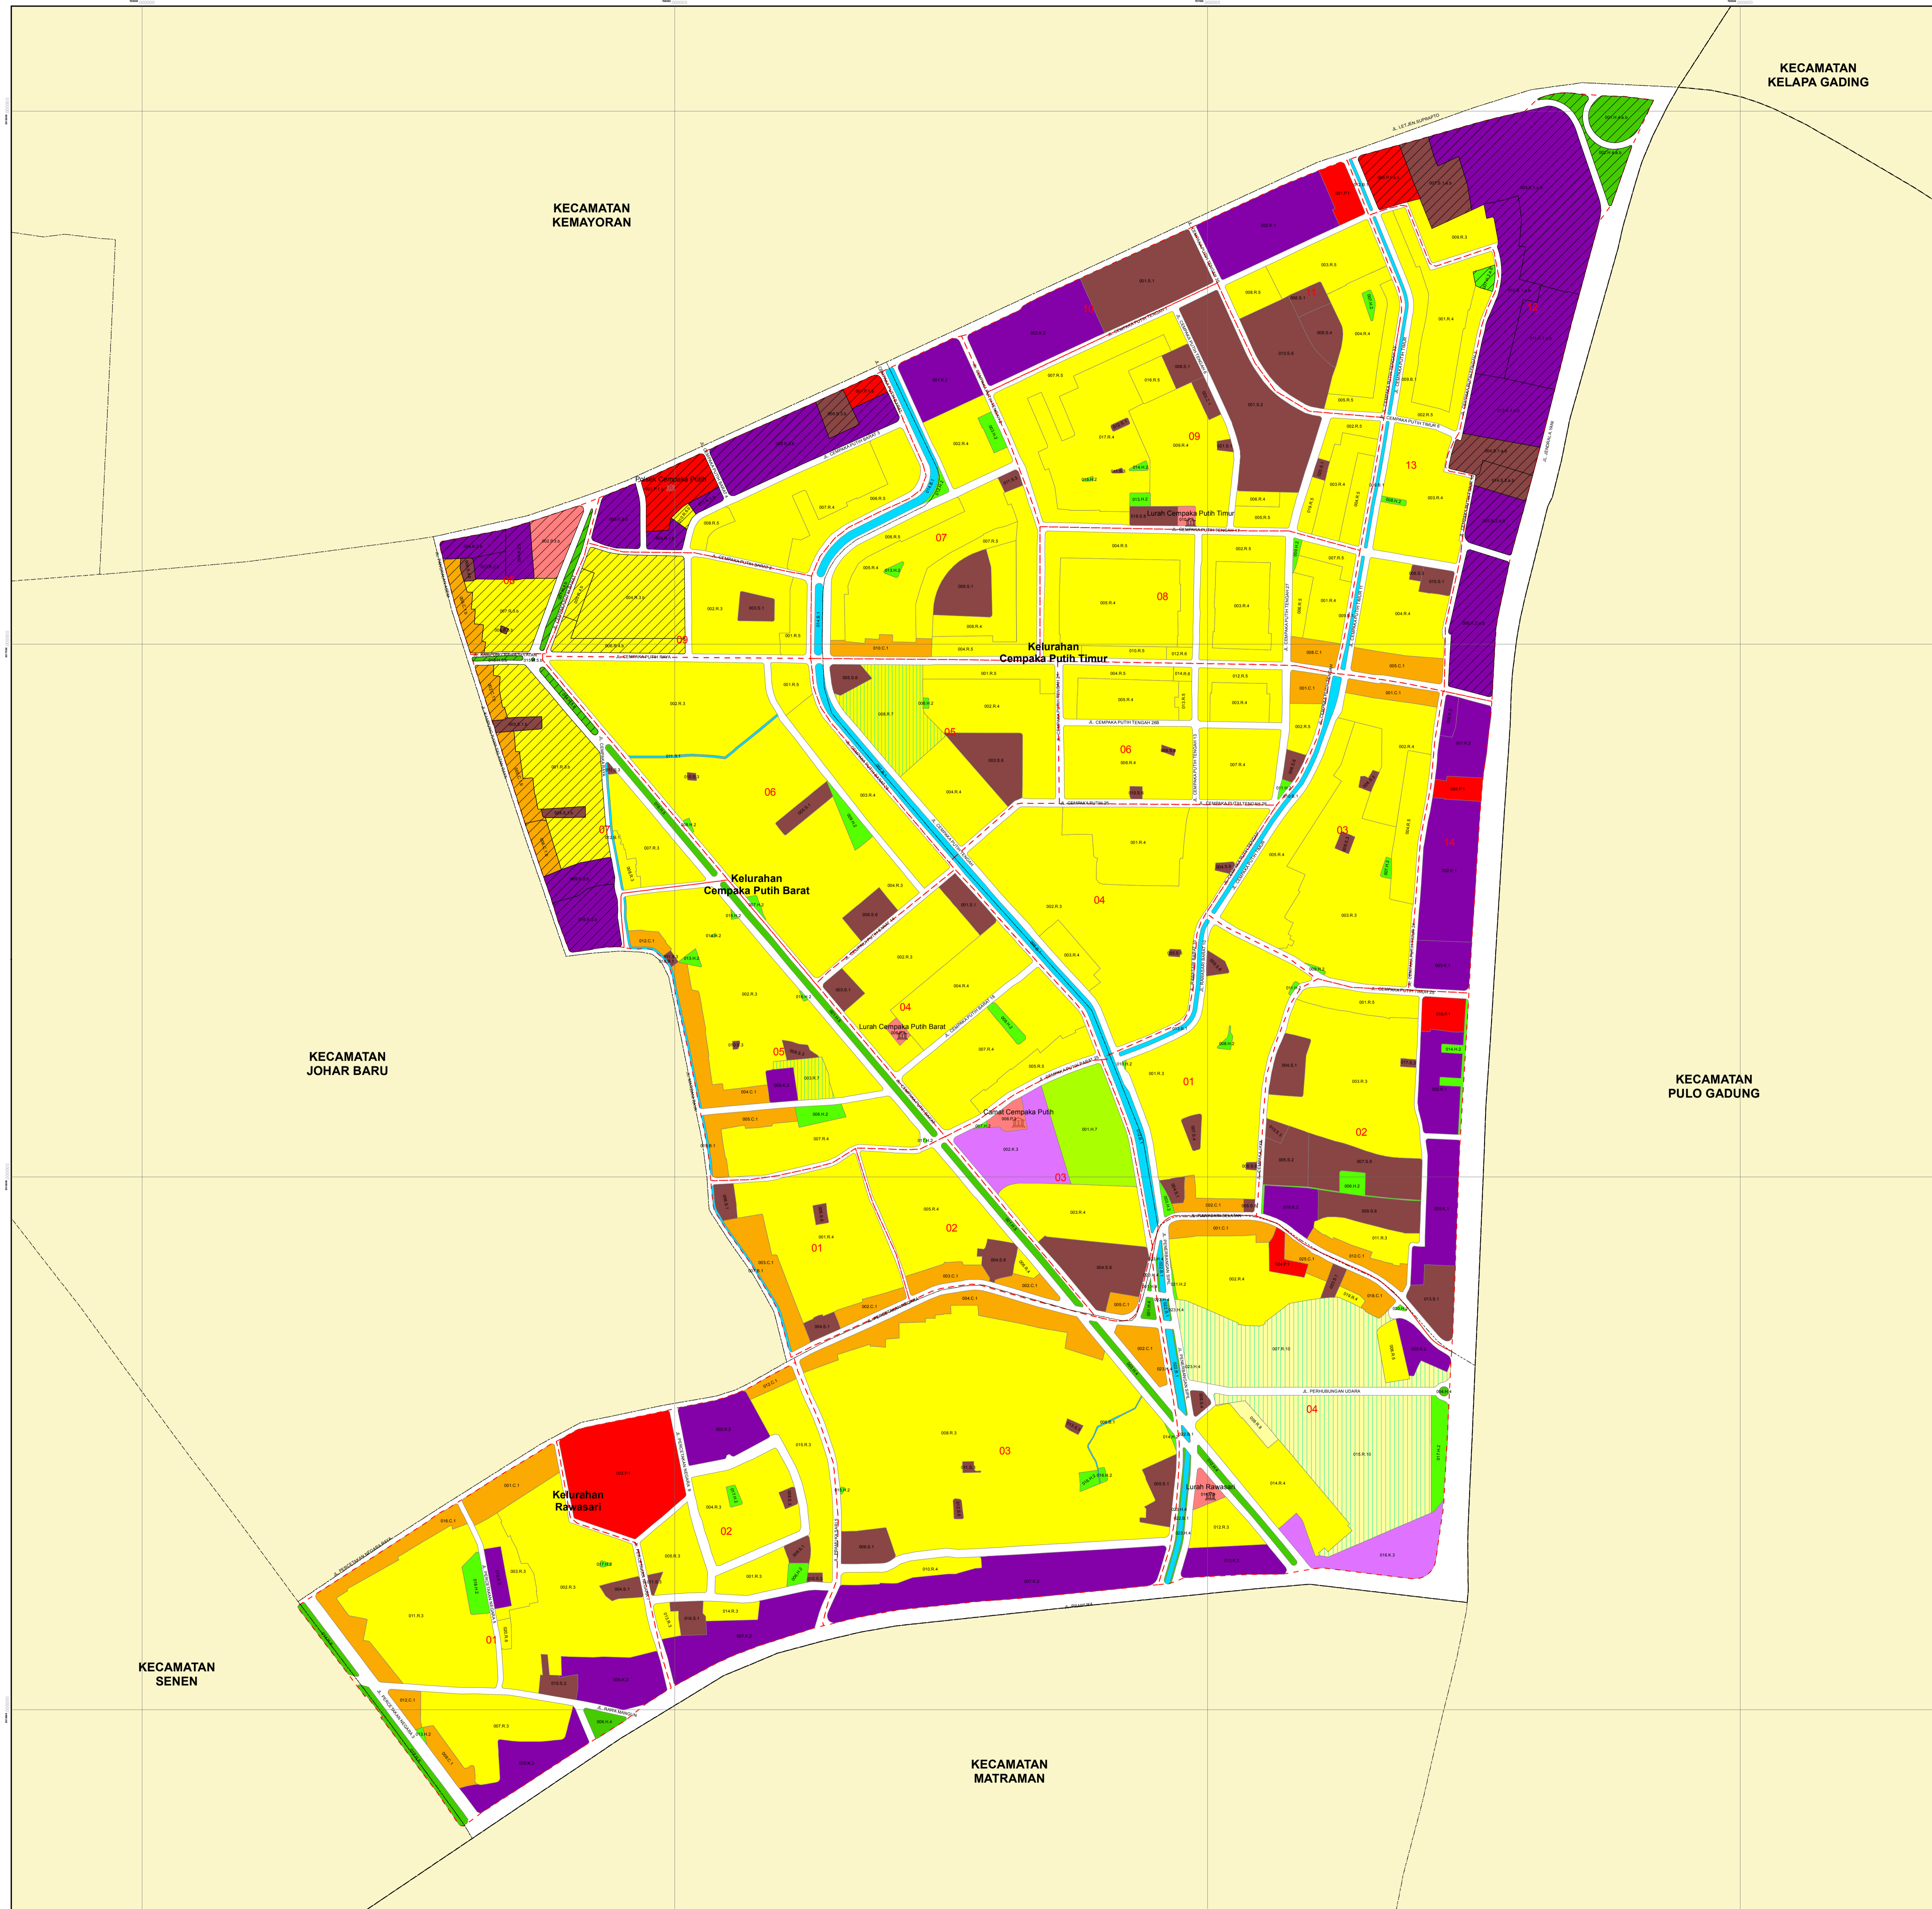

GAMBAR-1A

PETA ZONASI

KECAMATAN CEMPAKA PUTIH

KOTA ADMINISTRASI JAKARTA PUSAT

KETERANGAN :

- BATAS PROVINSI
- BATAS KOTA ADMINISTRASI
- BATAS KECAMATAN
- BATAS KELURAHAN

ZONA TERBUKA BIRU

- B.1** SUB ZONA TERBUKA BIRU

ZONA LINDUNG

- L.1** SUB ZONA SUAKA DAN PELESTARIAN ALAM
- L.2** SUB ZONA SEMPADAN LINDUNG

ZONA HUTAN KOTA

- H.1** SUB ZONA HUTAN KOTA

ZONA TAMAN KOTA/LINGKUNGAN

- H.2** SUB ZONA TAMAN KOTA/LINGKUNGAN

ZONA PERMAKAMAN

ZONA PEMERINTAHAN NASIONAL

- P.1** SUB ZONA PEMERINTAHAN NASIONAL

ZONA PERWAKILAN NEGARA ASING

- P.2** SUB ZONA PERWAKILAN NEGARA ASING

ZONA PEMERINTAHAN DAERAH

- P.3** SUB ZONA PEMERINTAHAN DAERAH

ZONA PERUMAHAN KAMPUNG

- R.1** SUB ZONA RUMAH KAMPUNG

ZONA PERUMAHAN KDB SEDANG-TINGGI

- R.2** SUB ZONA RUMAH SANGAT KECIL
- R.3** SUB ZONA RUMAH KECIL
- R.4** SUB ZONA RUMAH SEDANG
- R.5** SUB ZONA RUMAH BESAR
- R.6** SUB ZONA RUMAH FLAT