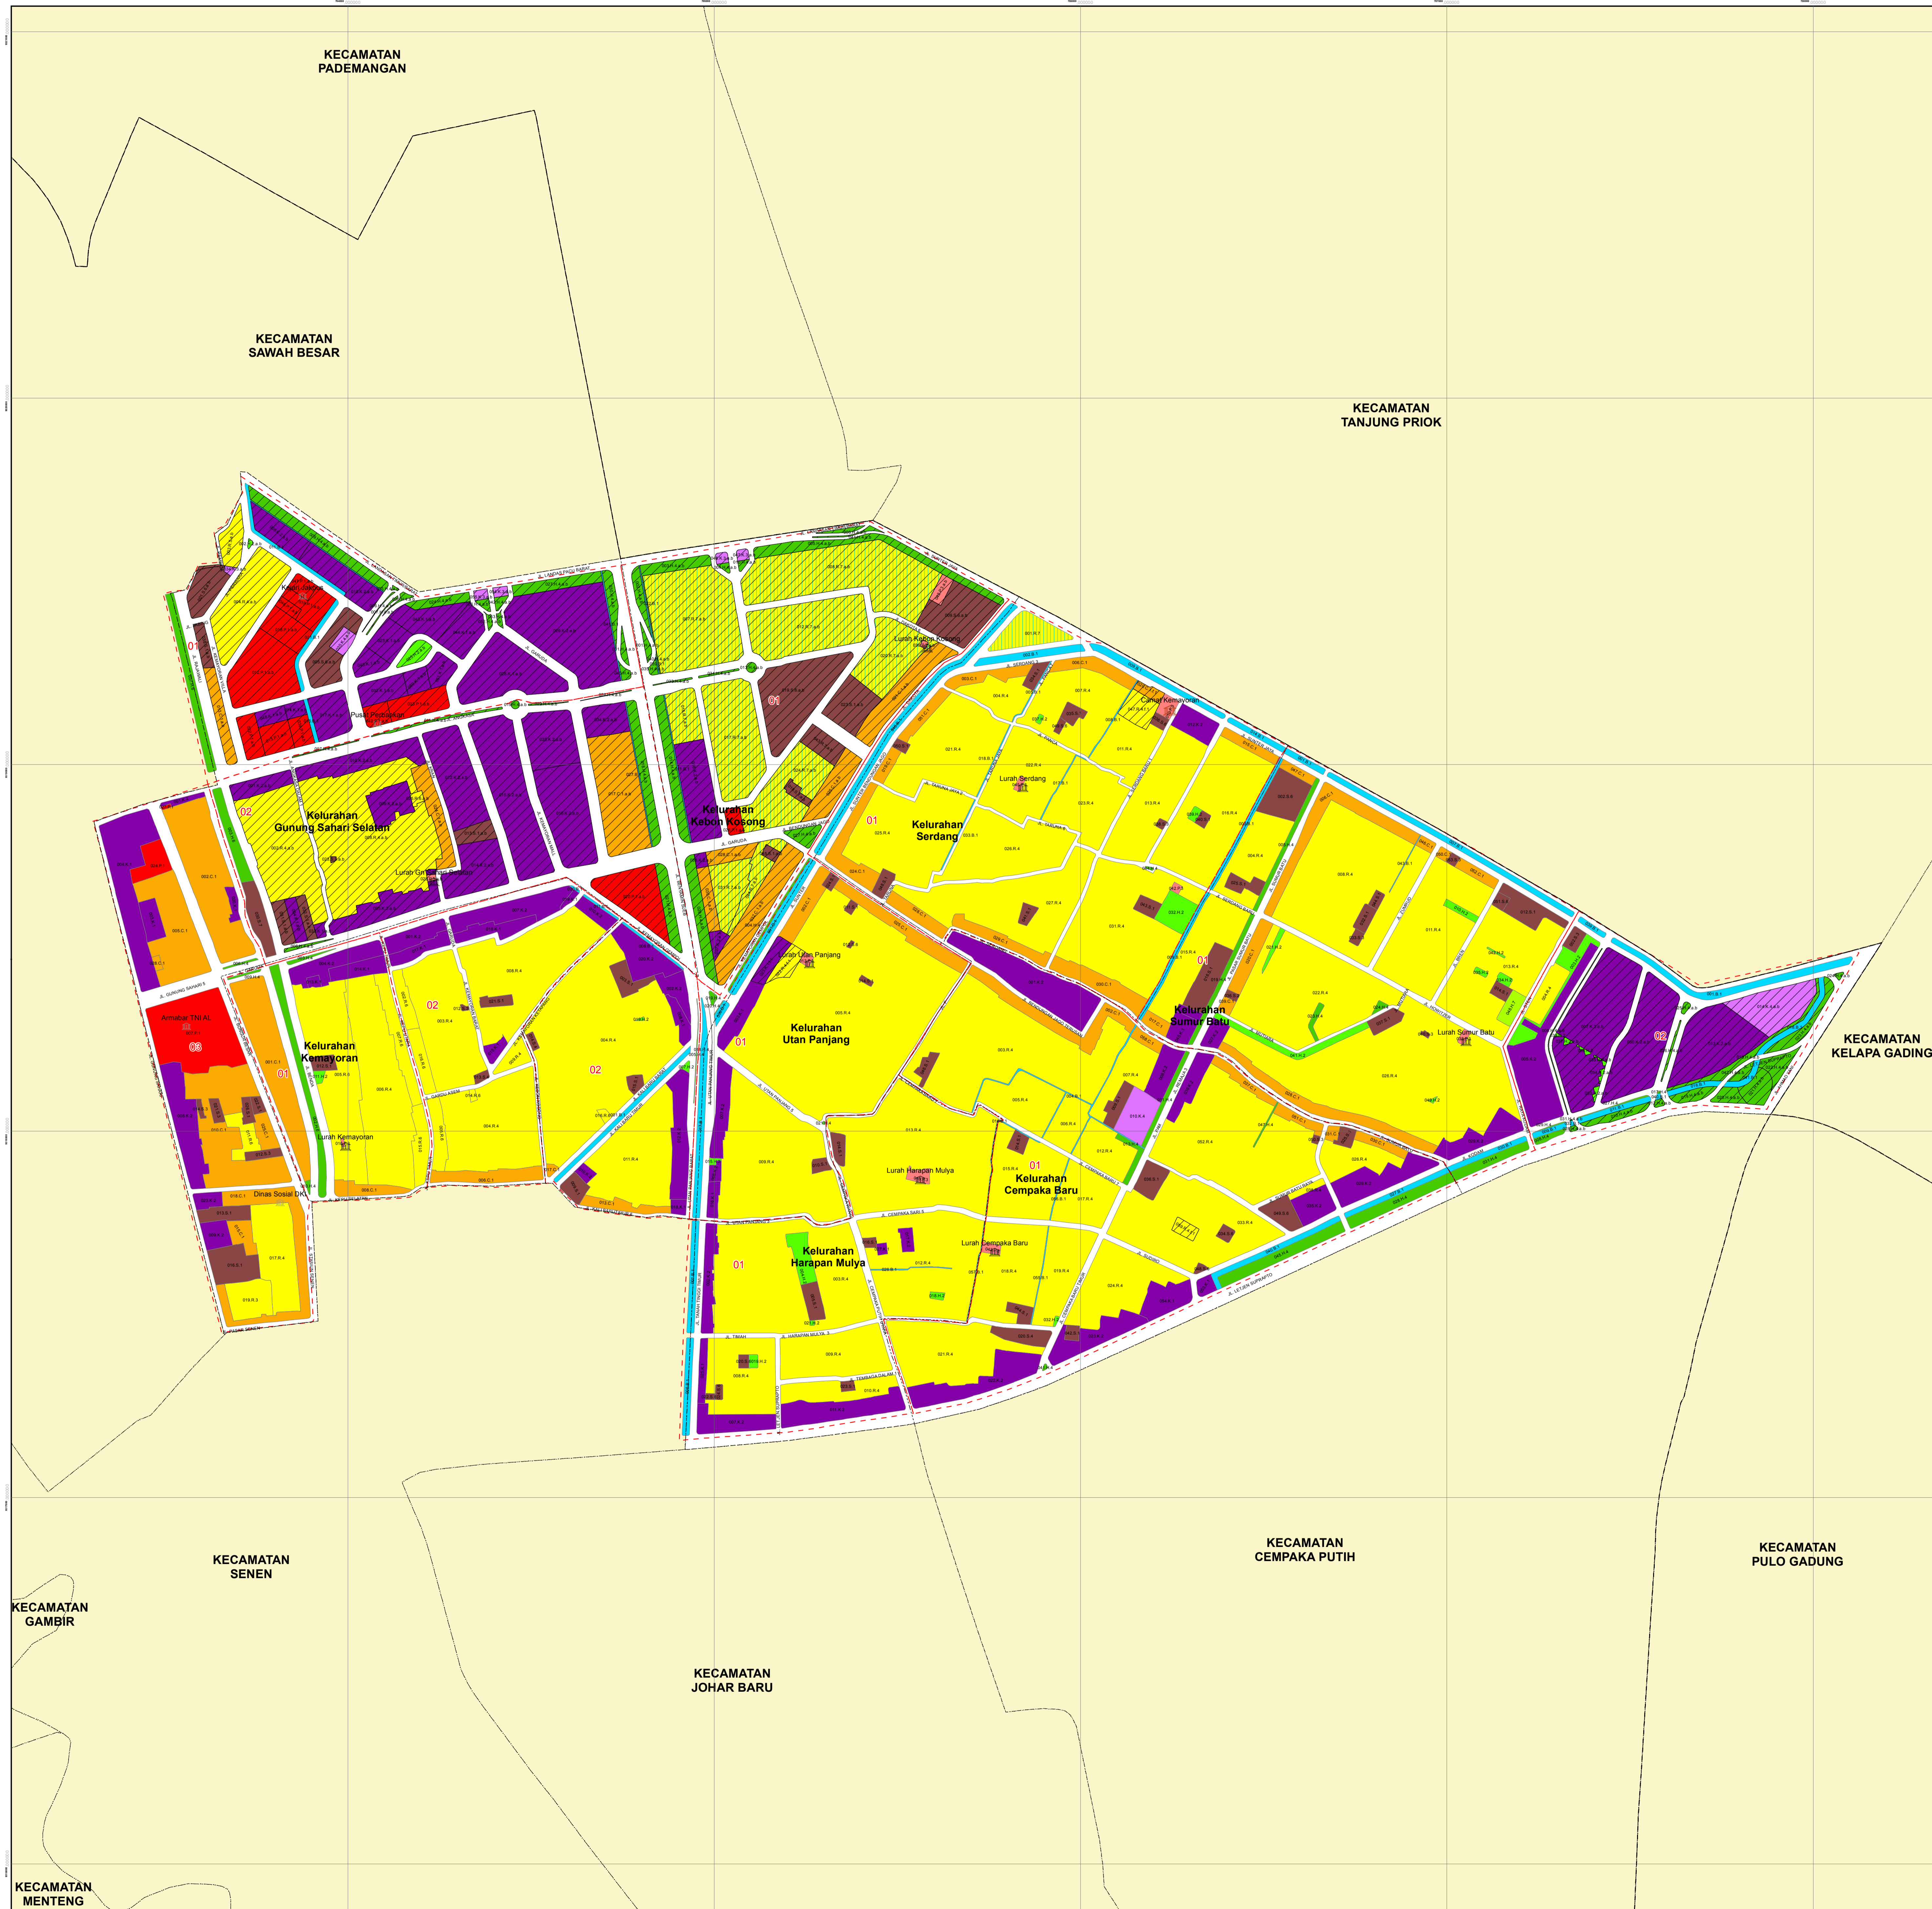

GAMBAR-4A
PETA ZONASI

KECAMATAN KEMAYORAN

KOTA ADMINISTRASI JAKARTA PUSAT

KETERANGAN :

- BATAS PROVINSI
- BATAS KOTA ADMINISTRASI
- BATAS KECAMATAN
- BATAS KELURAHAN

ZONA TERBUKA BIRU	ZONA PERUMAHAN VERTIKAL
B.1 SUB ZONA TERBUKA BIRU	R.7 SUB ZONA RUMAH SUSUN
ZONA LINDUNG	R.8 SUB ZONA RUMAH SUSUN UMUM
L.1 SUB ZONA SUAKA DAN PELESTARIAN ALAM	R.9 SUB ZONA RUMAH KDB RENDAH
L.2 SUB ZONA SEMPADAN LINDUNG	R.10 SUB ZONA RUMAH VERTIKAL KDB RENDAH
ZONA HUTAN KOTA	ZONA PERUMAHAN KDB RENDAH
H.1 SUB ZONA HUTAN KOTA	R.9 SUB ZONA RUMAH KDB RENDAH
ZONA TAMAN KOTA/LINGKUNGAN	ZONA PERUMAHAN VERTIKAL KDB RENDAH
H.2 SUB ZONA TAMAN KOTA/LINGKUNGAN	R.10 SUB ZONA RUMAH VERTIKAL KDB RENDAH
ZONA PERMAKAMAN	ZONA PELAYANAN UMUM DAN SOSIAL
H.3 SUB ZONA PERMAKAMAN	S.1 SUB ZONA PRASARANA PENDIDIKAN
ZONA JALUR HIJAU	S.2 SUB ZONA PRASARANA KESEHATAN
H.4 SUB ZONA JALUR HIJAU	S.3 SUB ZONA PRASARANA IBADAH
H.5 SUB ZONA HIJAU TEGANGAN TINGGI	S.4 SUB ZONA PRASARANA SOSIAL BUDAYA
H.6 SUB ZONA HIJAU PENGAMAN JALUR KA	S.5 SUB ZONA PRASARANA REKREASI DAN OLAHRAGA
ZONA HIJAU REKREASI	S.6 SUB ZONA PRASARANA PELAYANAN UMUM
H.7 SUB ZONA HIJAU REKREASI	S.7 SUB ZONA PRASARANA TERMINAL
ZONA PEMERINTAHAN NASIONAL	ZONA PERKANTORAN, PERDAGANGAN DAN JASA
P.1 SUB ZONA PEMERINTAHAN NASIONAL	K.1 SUB ZONA PERKANTORAN
ZONA PERWAKILAN NEGARA ASING	K.2 SUB ZONA PERDAGANGAN DAN JASA
P.2 SUB ZONA PERWAKILAN NEGARA ASING	ZONA PERKANTORAN, PERDAGANGAN DAN JASA KDB RENDAH
ZONA PEMERINTAHAN DAERAH	K.3 SUB ZONA PERKANTORAN KDB RENDAH
P.3 SUB ZONA PEMERINTAHAN DAERAH	K.4 SUB ZONA PERDAGANGAN DAN JASA KDB RENDAH
ZONA PERUMAHAN KAMPUNG	ZONA CAMPURAN
R.1 SUB ZONA RUMAH KAMPUNG	C.1 SUB ZONA CAMPURAN
ZONA PERUMAHAN KDB SEDANG-TINGGI	ZONA INDUSTRI DAN PERGUDANGAN
R.2 SUB ZONA RUMAH SANGAT KECIL	G.1 SUB ZONA PERGUDANGAN
R.3 SUB ZONA RUMAH KECIL	I.1 SUB ZONA INDUSTRI
R.4 SUB ZONA RUMAH SEDANG	
R.5 SUB ZONA RUMAH BESAR	KETERANGAN TEKNIK PENGATURAN ZONASI
R.6 SUB ZONA RUMAH FLAT	TEKNIK PENGATURAN ZONASI
	BATAS BLOK
	KODE BLOK
	KODE SUB BLOK
	ID SUB BLOK